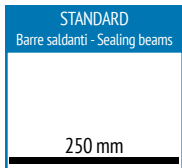

**Pressione finale** - Final pressure - Pression finale - Presión final:

**Dimensione max busta** - Max bag size - Dimension max du sac - Tamaño máx de bolsa:

acciaio inox - stainless steel

444x477x271h mm

303x293x110h mm

7,65 lt.

27 kg

230V 50/60Hz

450 W

8 m<sup>3</sup>/h

2-4 mbar

250x300mm